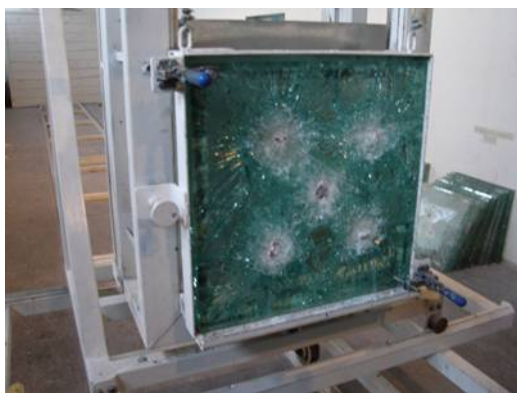

Testes Balísticos